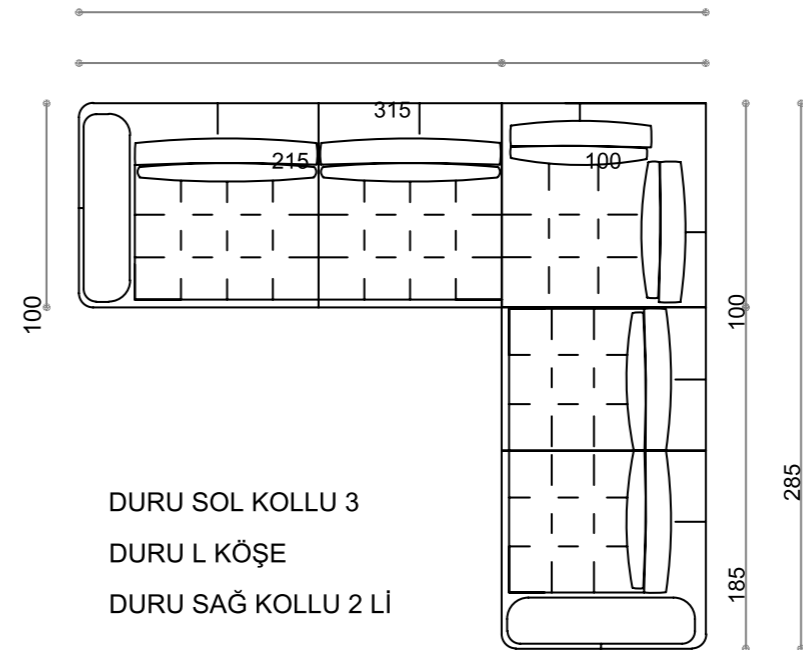

w/g.	d/d.	h/y.
Sol Kollu 3'lü	215	100	75
L Köşe	100	100	75
Sağ Kollu 2'li	185	100	75
2'li Piyon	75	100	75
2'li Kollu Piyon	100	100	75
Relax	110	190	75