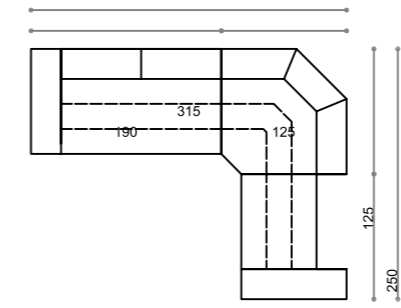

MARSALA

sofa set

MARSALA

corner

86

87

	w/g.	d/d.	h/y.
Sol Kollu 3lü	220	105	72
3 lü Kollu Piyon	125	105	72
3 lü Piyon	95	105	72
L Köşe	125	125	72
Sağ Kollu 2 li	190	105	72
Sağ 2 li Piyon	110	105	72
2 li Piyon	80	105	72
4 lü Piyon	110	105	72
60 lık Piyon	60	105	72

MARSALA

corner

SAĞ KOLLU 2 LI
L KÖŞE
SOL KOLLU 3 LÜ

SOL KOLLU 3 LÜ
2 LI PIYON
L KÖŞE
2 LI PIYON
SAĞ KOLLU 2 LI

SOL KOLLU 4 LÜ PIYON
L KÖŞE
SAĞ KOLLU 2 LI

SOL KOLLU 2 LI
L KÖŞE
SAĞ KOLLU 3 LÜ PIYON

SOL KOLLU 2 LI PIYON
L KÖŞE
4 LÜ PIYON
SAĞ KOLLU TEK LI