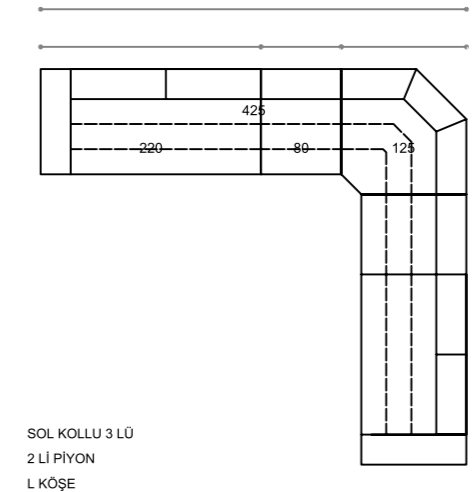

SOL KOLLU 3 LÜ
2 LI PIYON
L KÖŞE
2 LI PIYON
SAĞ KOLLU 2 LI