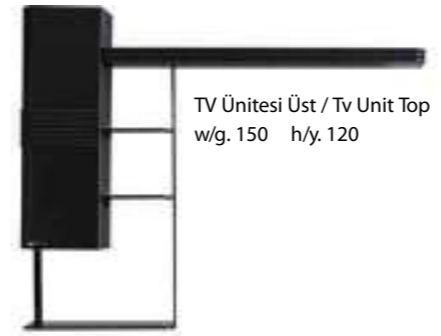

TV Ünitisi Üst / Tv Unit Top
w/g. 150 h/y. 120

TV Ünitisi Alt / Tv Unit Bottom w/g. 240 d/d. 52 h/y. 57

Masa / Table
w/g. 200 d/d. 95 h/y. 77

Sehpa / Coffee Table
w/g. 130 d/d. 65 h/y. 40

Yan Sehpa / Side Table
w/g. 50 d/d. 50 h/y. 60