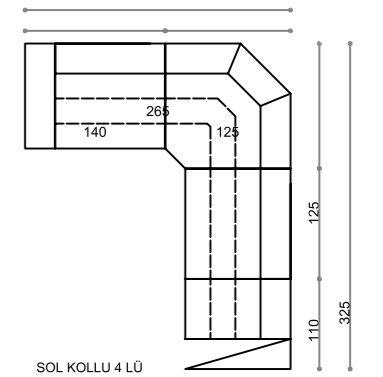

SOL KOLLU 4 LÜ
L KÖŞE
4 LÜ PIYON
SAĞ KOLLU TEK LI