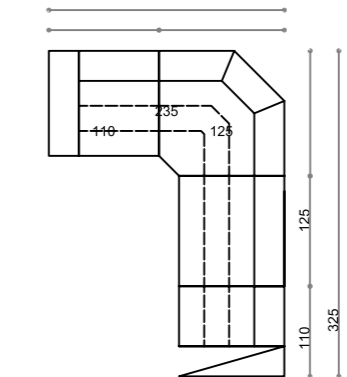

MARSALA

sofa set

MARSALA

corner

86

87

	w/g.	d/d.	h/y.
Sol Kollu 3lü	220	105	72
3 lü Kollu Piyon	125	105	72
3 lü Piyon	95	105	72
L Köşe	125	125	72
Sağ Kollu 2 li	190	105	72
Sağ 2 li Piyon	110	105	72
2 li Piyon	80	105	72
4 lü Piyon	110	105	72
60 lık Piyon	60	105	72

MARSALA

corner

SAĞ KOLLU 2 LI
L KÖŞE
SOL KOLLU 3 LÜ

SOL KOLLU 3 LÜ
2 LI PIYON
L KÖŞE
2 LI PIYON
SAĞ KOLLU 2 LI

SOL KOLLU 4 LÜ PIYON
L KÖŞE
SAĞ KOLLU 2 LI

SOL KOLLU 2 LI
L KÖŞE
SAĞ KOLLU 3 LÜ PIYON

SOL KOLLU 2 LI PIYON
L KÖŞE
4 LÜ PIYON
SAĞ KOLLU TEK LI