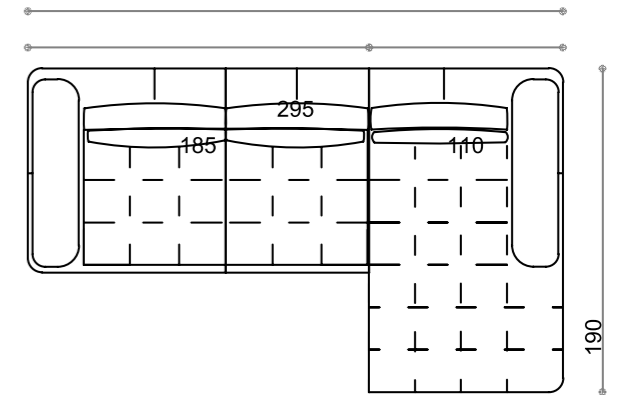

w/g.	d/d.	h/y.
Sol Kollu 3'lü	215	100	75
L Köşe	100	100	75
Sağ Kollu 2'li	185	100	75
2'li Piyon	75	100	75
2'li Kollu Piyon	100	100	75
Relax	110	190	75