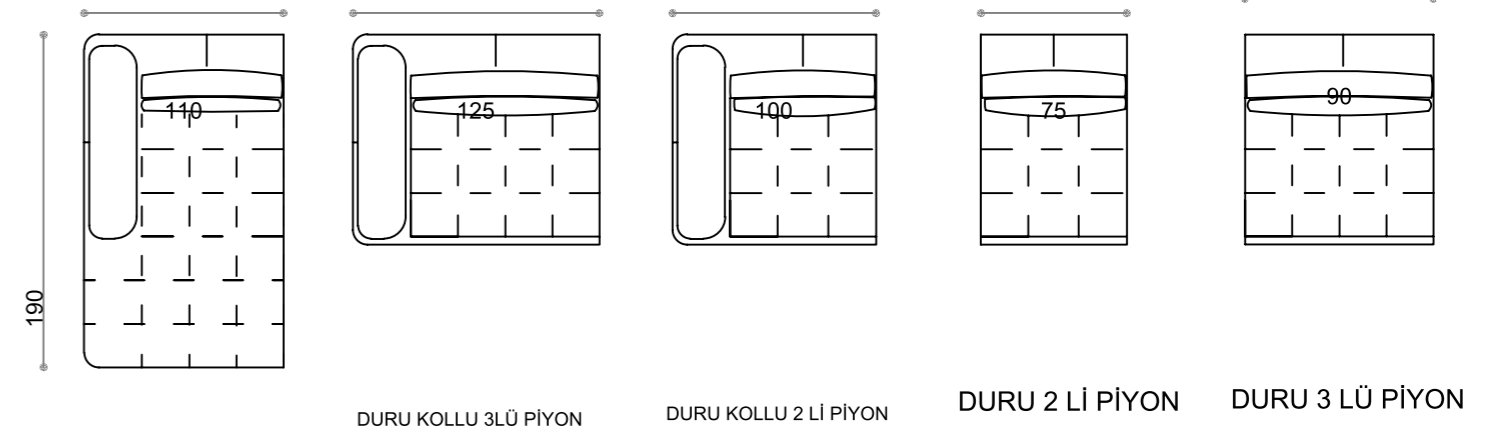

DURU SOL KOLLU
RELAX