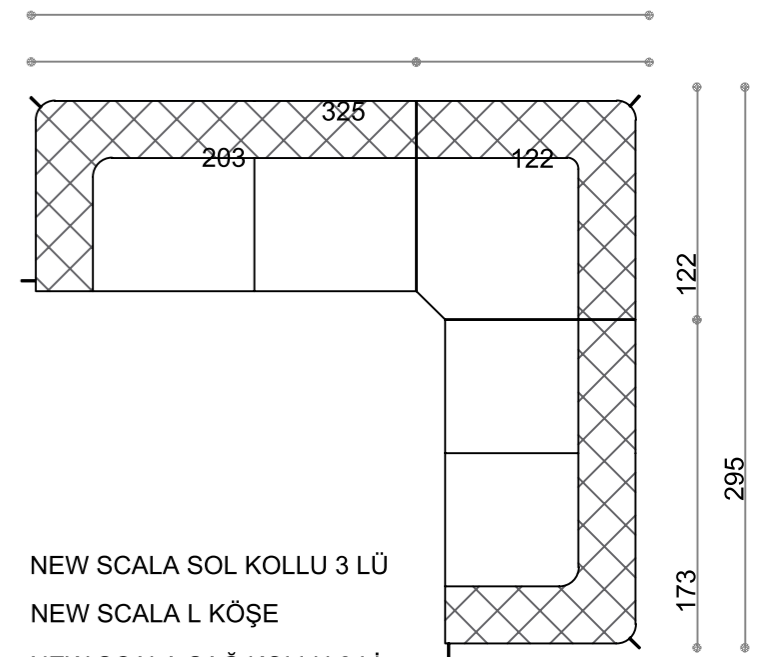

NEW SCALA

corner

NEW SCALA SOL KOLLU 3 LÜ
NEW SCALA L KÖŞE
NEW SCALA SAĞ KOLLU 2 Lİ