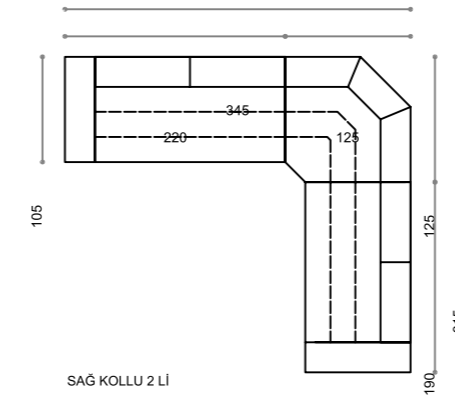

MARSALA

corner

SAĞ KOLLU 2 LI
L KÖŞE
SOL KOLLU 3 LÜ