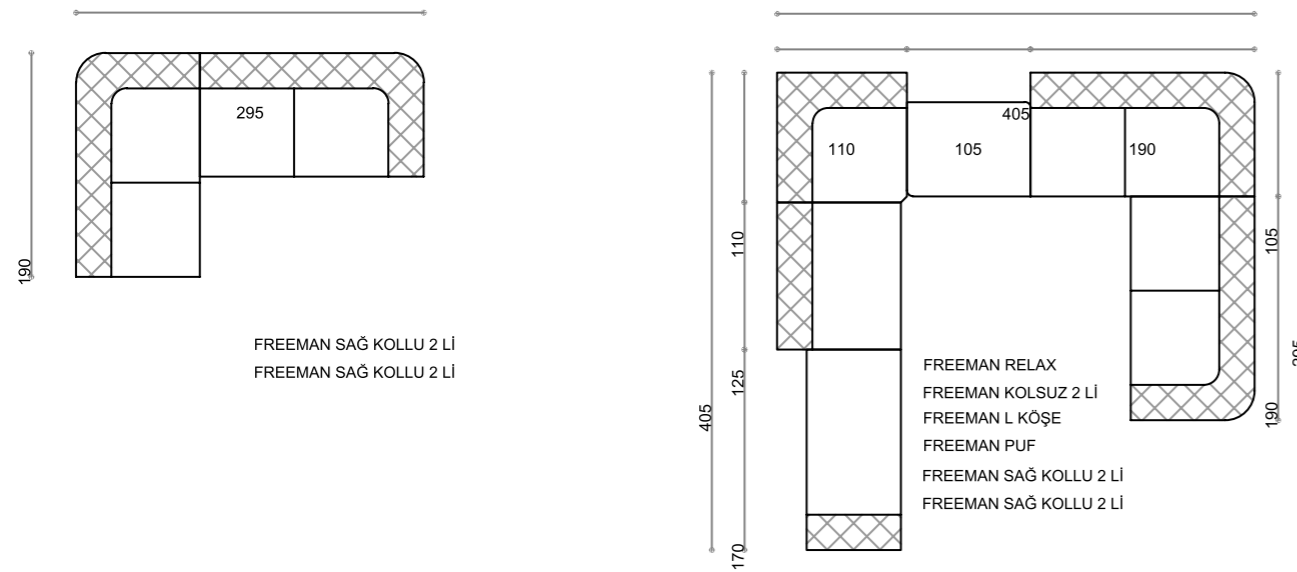

FREEMAN
corner