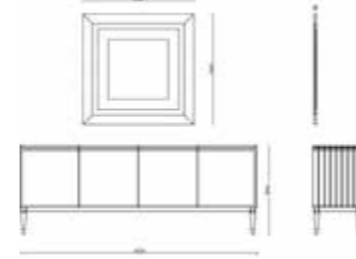

PRADA

Yaşam Odası / Living Room

	Ayna Miror	Konsol Console
U/L	105	222
D/D	4	50
Y/H	105	84