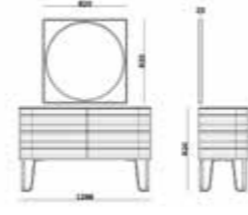

## GUCCI

Yatak Odası / Bedroom

	Karyola Bedstead	Komodin Comodin
U/L	292	63,5
D/D	205,4	50,5
Y/H	150	150

	Dolap Wardrobe
U/L	231,6
D/D	58,5
Y/H	261

	Şifonyer Dresser	Ayna Mirror
U/L	128,6	82
D/D	48,5	2,5
Y/H	82	128,6