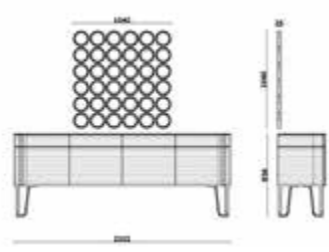

GUCCI

Yaşam Odası / Living Room

	Ayna Miror	Konsol Console
U/L	104	220,2
D/D	2,5	48,5
Y/H	104	83,6