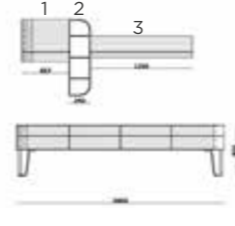

## GUCCI

Yaşam Odası / Living Room

	Ayna Miror	Konsol Console
U/L	104	220,2
D/D	2,5	48,5
Y/H	104	83,6

	Masa Table
U/L	200
D/D	100
Y/H	76

	1	2	3	Ünite TV Unit
U/L	55,7	23	120	245
D/D	25	25	25	48,5
Y/H	50	90	25	60,2