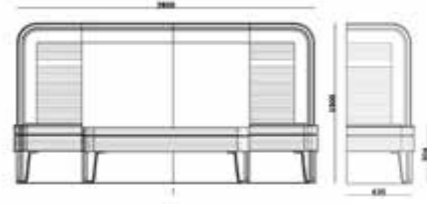

GUCCI

Yatak Odası / Bedroom

	Karyola Bedstead	Komodin Comodin
U/L	292	63,5
D/D	205,4	50,5
Y/H	150	150