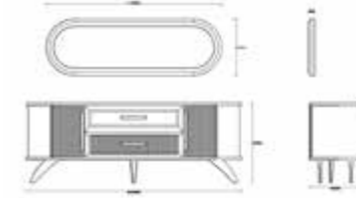

ASOS

Yaşam Odası / Living Room

	Ayna Miror	Konsol Console
U/L	170	210
D/D	55	51
Y/H	5	77