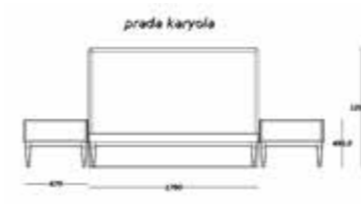

PRADA

Yatak Odası / Bedroom

	Karyola Bedstead	Komodin Comodin
U/L	179	57
D/D	225	50
Y/H	125	49