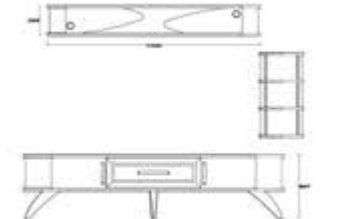

## ASOS

Yaşam Odası / Living Room

	Ayna Miror	Konsol Console
U/L	170	210
D/D	55	51
Y/H	5	77

	Masa Table
U/L	225
D/D	89,8
Y/H	76

	Üst Raf Top shelf	Bibloluk Comodin	Ünite TV Unit
U/L	170	35	209
D/D	29	18	46
Y/H	24	68	51